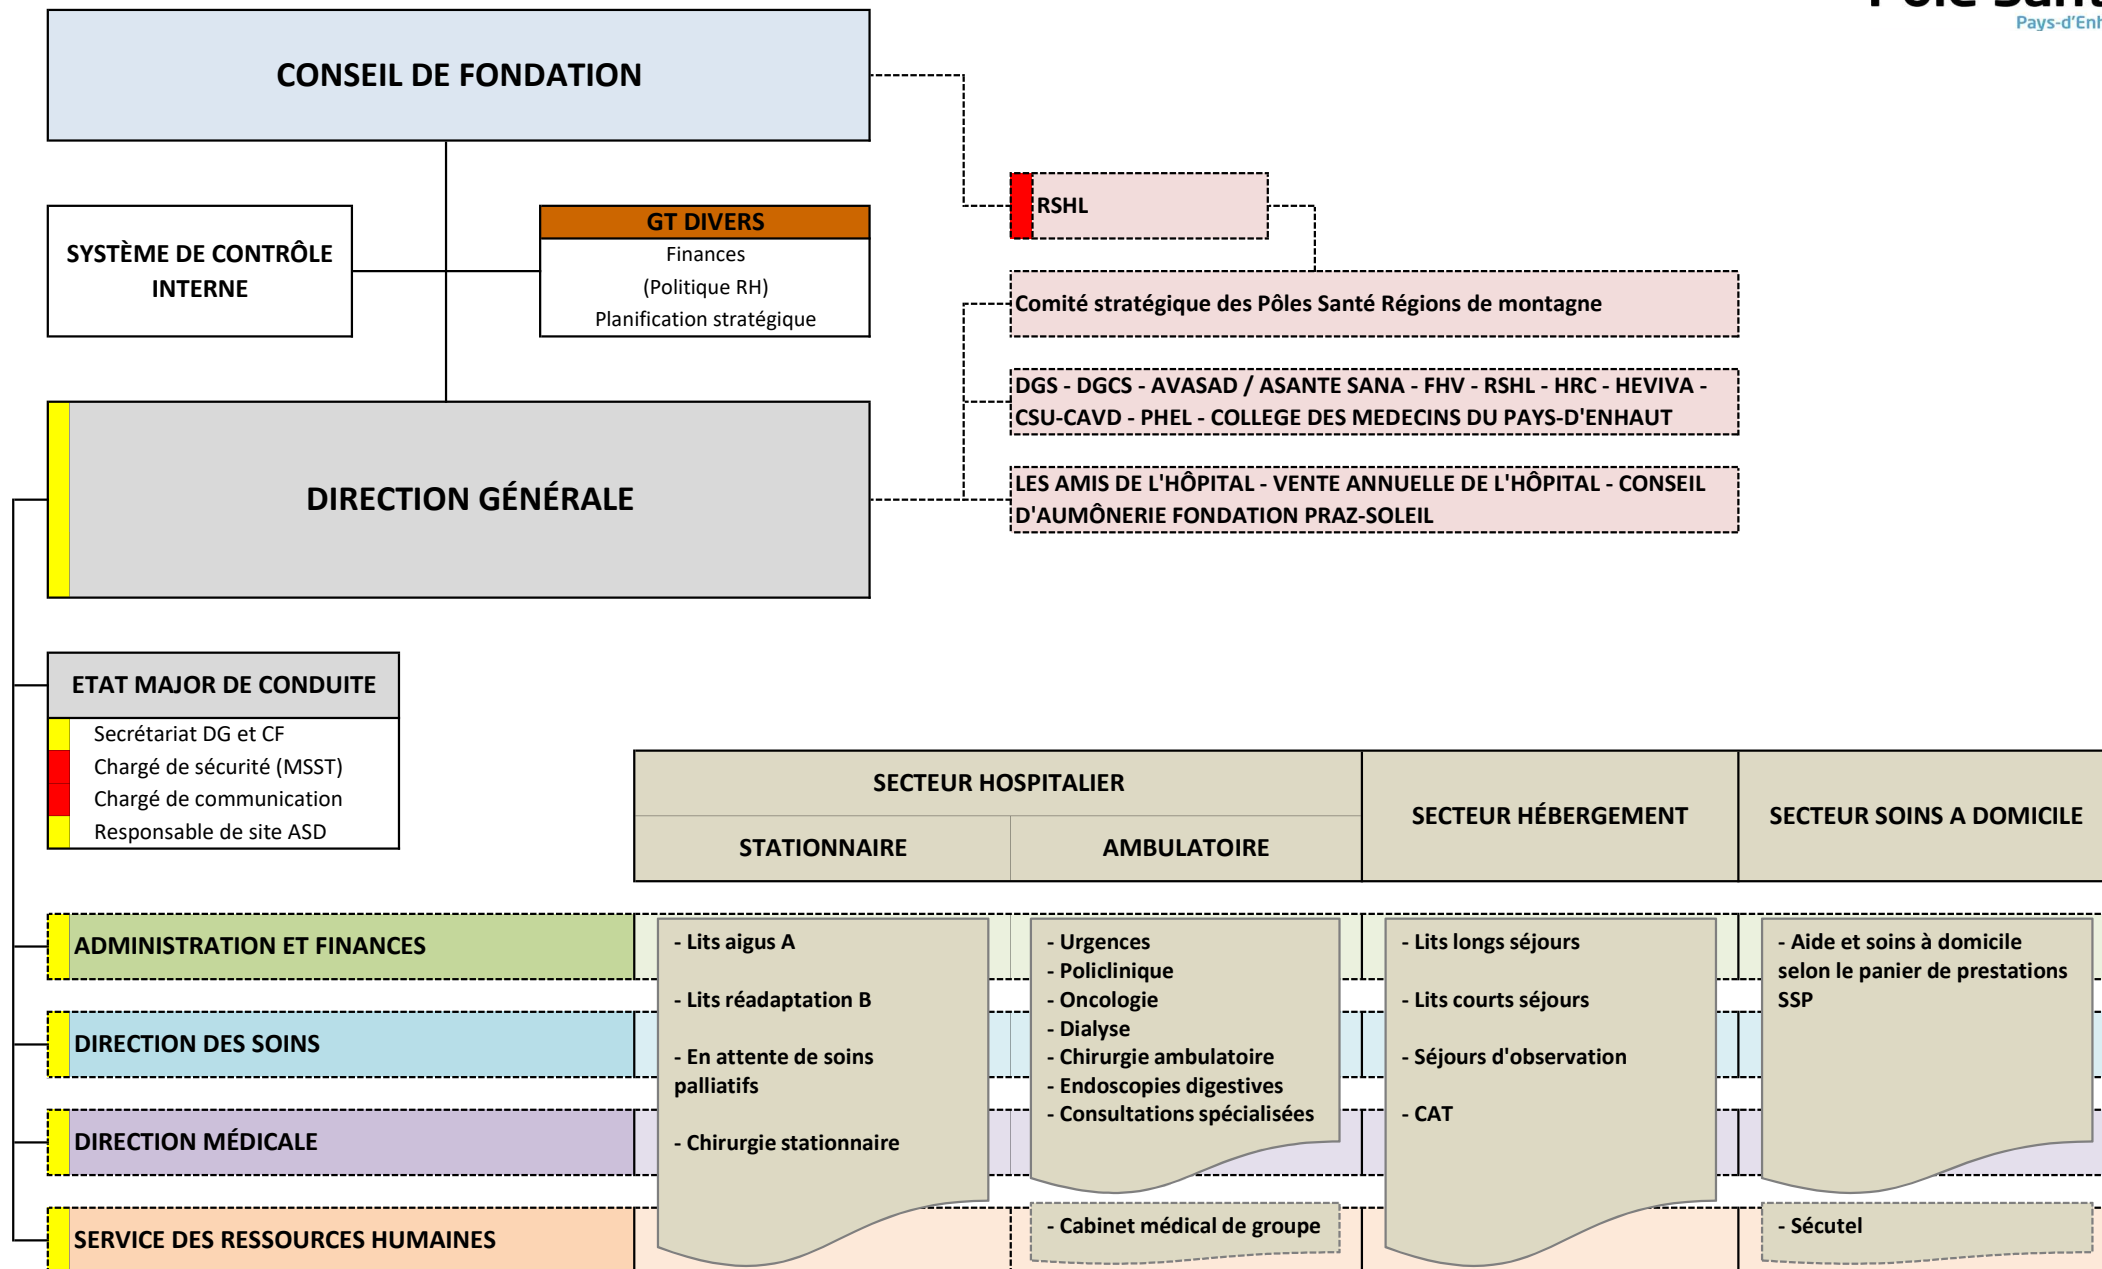

# ORGANIGRAMME STRUCTUREL

**CODIR** : se réunit 2 fois par mois  
**CODIR élargi**, 1 fois tous les 3 mois, yc cadres de proximité

— Lien hiérarchique  
 - - - - - Lien fonctionnel